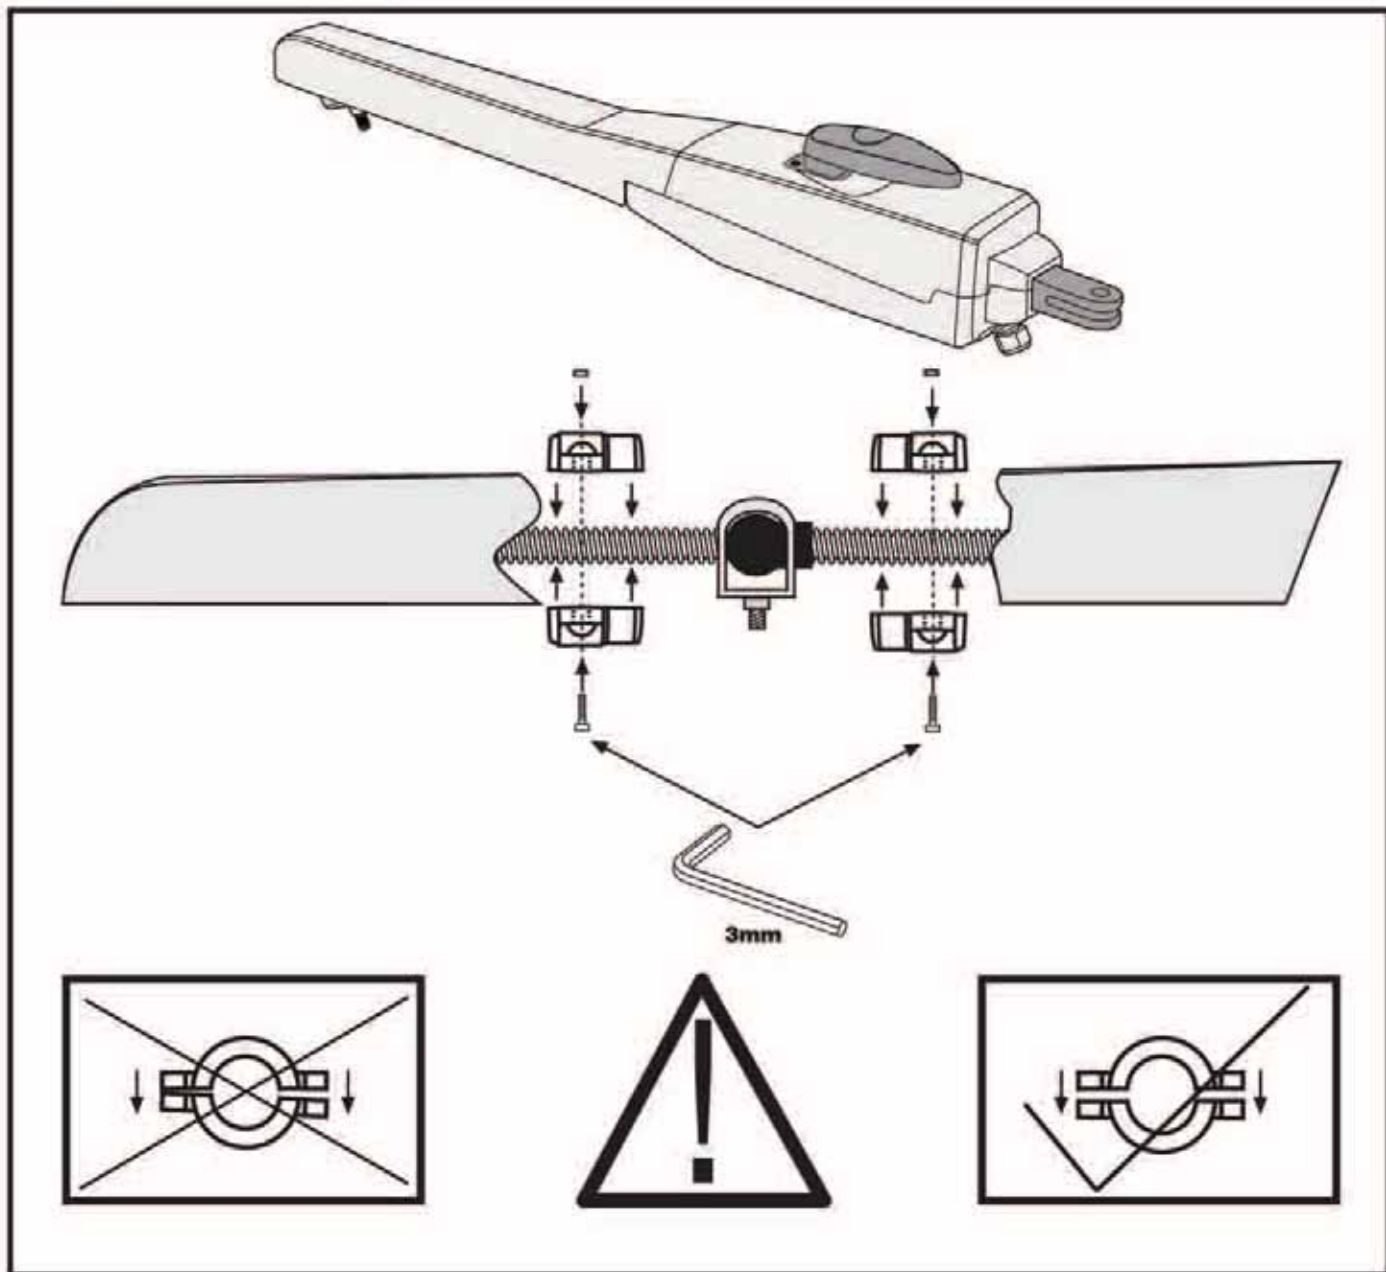

CHAMBERLAIN

LiftMaster
PROFESSIONAL

- ⓓ ENDANSCHLAG (2x)
- ⓖⓑ HARD STOP (2x)
- ⓕ BUTÉE (2x)
- ⓃⓁ SPINDEL EINDSTOP (2x)

207382

VICTORIA

Melbourne
Unit 2, 23 The Concord
Bundoora 3083
(03) 9467 8555

QUEENSLAND